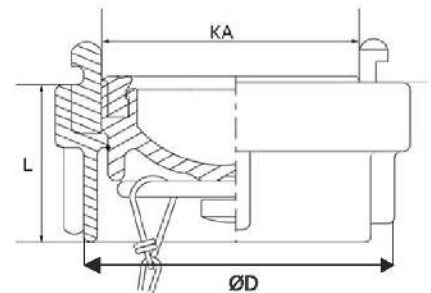

Acoplamento Cap com corrente Storz

- Material: Latão naval/ tipo bronze.

Modelo	ØD	L	KA
40A	1.1/2"	35mm	50mm
50A	2"	35mm	66mm
65A	2.1/2"	40mm	80mm

União Engate Rápido STORZ Mangueira de Incêndio

- Material: Latão naval/ tipo bronze.