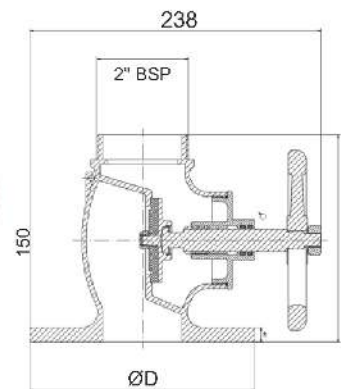

*Conexões: Storz, Nakajima, Machino.

Válvula Globo DN40 1.1/2" Globo Reta

- Material: Latão naval/ tipo bronze.
- *Com e sem furos.