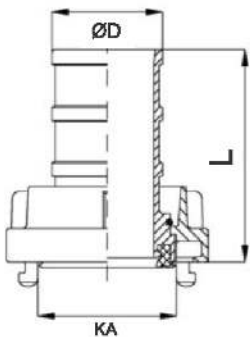

Acoplamento Cap com corrente Storz

- Material: Latão naval/ tipo bronze.

Modelo	ØD	L	KA
40A	1.1/2"	35mm	50mm
50A	2"	35mm	66mm
65A	2.1/2"	40mm	80mm

União Engate Rápido STORZ Mangueira de Incêndio

- Material: Latão naval/ tipo bronze.

Modelo	ØD	L	KA
40A	1.1/2"	72mm	50mm
50A	2"	72mm	66mm
65A	2.1/2"	80mm	80mm

Anel de vedação Storz

- Material: Borracha.

Tamanho	40A 1.1/2"	50A 2"	65A 2.1/2"
IMPA	333461	333462	333464