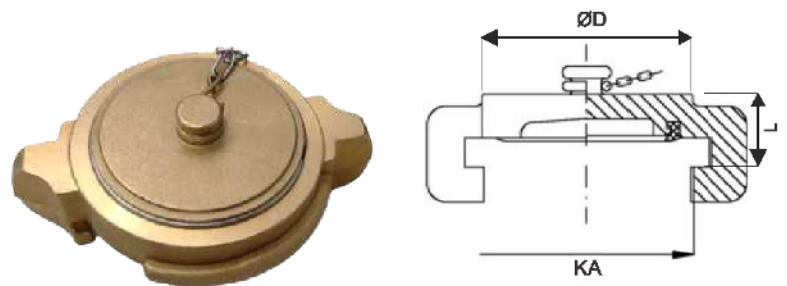

Anel de vedação Nakajima

- Material: Borracha.