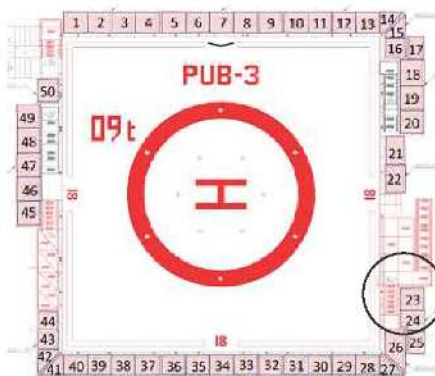

Redes

Rede Helideck Quadrada/Octagonal

- Com catraca Inox
- Perfil baixo, cinta de poliéster sintético com juta.

Medidas
12x12m
13x13m
14x14m
15x15m

Rede Perimetral Helideck

- Modelo H1.
- Modelo H2.
- Modelo H3.