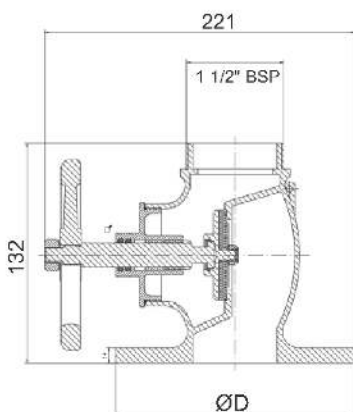

- Material: Latão naval/ tipo bronze.
- *Com ou sem furos.

ØD	Norma	IMPA
155mm	JIS 10K	756044
165mm	DIN PN16	751717

*Conexões: Storz, Nakajima, Machino.

Válvula Globo DN40 1.1/2" Globo Reta

- Material: Latão naval/ tipo bronze.
- *Com e sem furos.