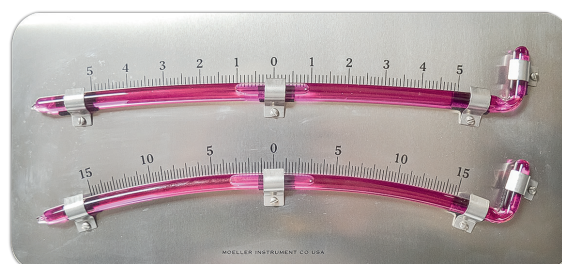

CLINÔMETRO MOELLER 455

- INDICADOR DE INCLINAÇÃO TUBO SUPERIOR 0-5°
- INDICADOR DE INCLINAÇÃO TUBO INFERIOR 0-45°