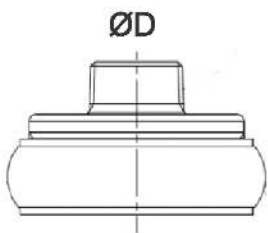

Adaptador Machino Fêmea

- Material: Latão naval/ tipo bronze.

Modelo	ØD
40A	1.1/2"
52A	2"
65A	2.1/2"

Adaptador Machino Macho

- Material: Latão naval/ tipo bronze.

Modelo	A
40A	1.1/2"
52A	2"
65A	2.1/2"

União Engate Rápido Machino Mangueira de Incêndio