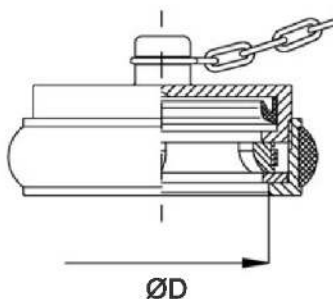

- Material: Latão naval/ tipo bronze.

Material	Latão		
Modelo	40A	50A	65A
Ø	1.1/2"	2"	2.1/2"

Acoplamento Cap Machino

- Material: Latão naval/ tipo bronze.

Modelo	ØD
40A	1.1/2"
50A	2"
65A	2.1/2"

Anel de vedação Machino

- Material: Borracha.

Tamanho	40A 1.1/2"	50A 2"	65A 2.1/2"
IMPA	333461	333462	333464

Chave Para Conexão STORZ

- Material: Latão naval/ tipo bronze.

Modelo	40A 1.1/2"	50A 2"	65A 2.1/2"
Diametro	40mm	5mm	65mm