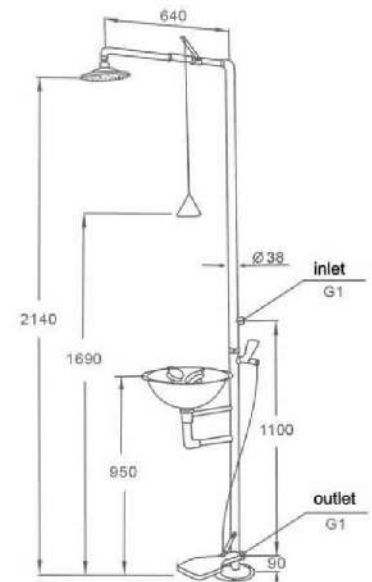

Chuveiro e Lava Olhos Inox WJH0858

- Material: Inox.
- Altura total: 214cm.
- Diâmetro da bacia: Ø40cm.