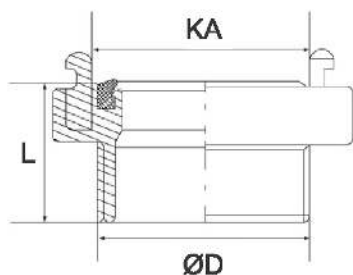

Materiais de Combate a Incêndio

Adaptador Storz Fêmea

- Material: Latão naval/ tipo bronze.

Modelo	ØD	L	KA
40A	1.1/2"	37mm	50mm
50A	2"	40mm	66mm
65A	2.1/2"	45mm	80mm

Adaptador Storz Macho

- Material: Latão naval/ tipo bronze.