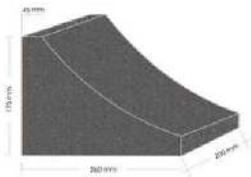

Modelo	Agulha	IMPA
JEX-24	2mm	590473
JEX-24	3mm	590476
JEX-28	3mm	590477
JEX-28	4mm	590478

Agulha para Desincrustador

Tamanho(mm)	IMPA
2x180mm	590467
3x180mm	590468
4x180mm	590469

Calço de Rodas de Helicóptero