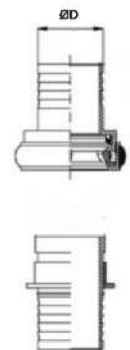

União Engate Rápido Machino Mangueira de Incêndio

- Material: Latão naval/ tipo bronze.

Material	Latão		
Modelo	40A	50A	65A
Ø	1.1/2"	2"	2.1/2"

Acoplamento Cap Machino

- Material: Latão naval/ tipo bronze.

Modelo	ØD
40A	1.1/2"
50A	2"
65A	2.1/2"